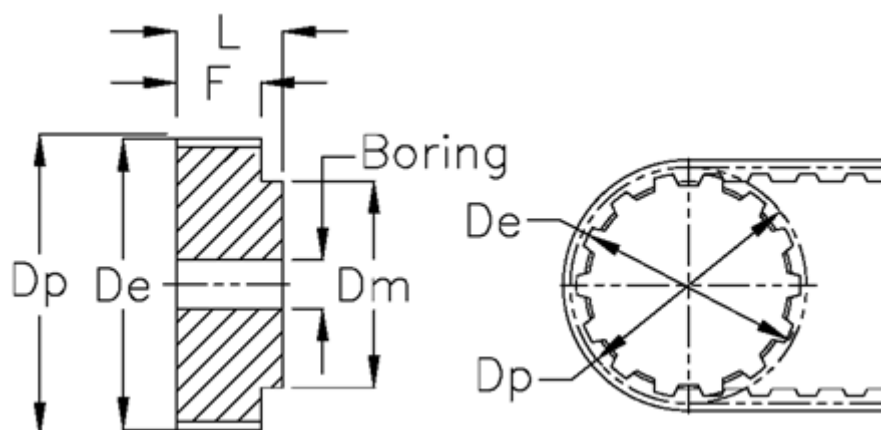

Varenummer: 60415347060
Beskrivelse: Tandremskive 47 T10 60/0

Mål

De	= 189.1	Type = T10
Dm	= 110	V•gt = 3.004
Dp	= 191.1	
F	= 37	
Forboring	= 16	
L	= 47	
Rembredde	= - 32 mm	
Tandantal	= 60	